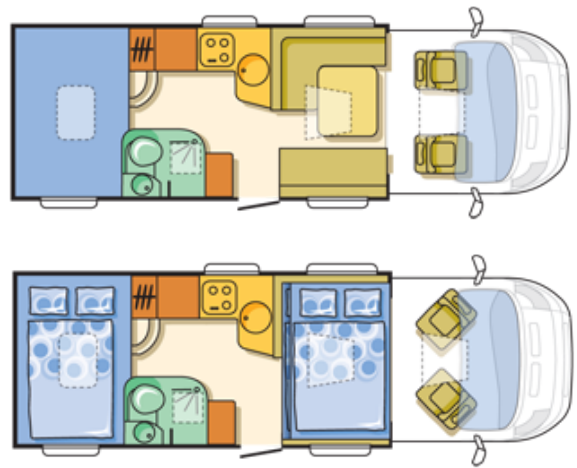

Utslippsdata (Euro 4 / Euro 5)	Euro 4
Fiat Ducato 2,3 35L 130HP	X
Fiat Ducato 3,0 35L 160HP	O
Fiat Ducato 2,3 40H 130HP	O
Fiat Ducato 3,0 40H 160HP	O
Fiat Ducato 3,0 43H 160HP	O
Vekt i kjørekklar stand	2999
Tillatt totalvekt	3500/4000/4250
Hjulavstand (mm)	4035
Maks. Tilhengervekt (kg)	2000/1850/1800
Total lasteevne	501
Innvendig høyde	1890
Total lengde	7370
Total bredde	2299
Total høyde	2800
Sengeplasser	6
ABS + EBD	X
ASR	O
Automatisk girkasse (Fiat, Mercedes)	O (3,0 JTD engine only)
Partikkelfilter (mulig på 3,0 JTD og 2,3 JTD)	O
Fix&Go Kit (istedenfor reservehjul)	X
Fargeavstemt fremre støtfanger	X
Tåkelys foran	O
Tåkelys bak	X
Forsterket camping car dekk	X
Forhjulstrekk	X
Reservehjul med holder	O
Drivstofftank	90
Manuelt gir	X
Fartsholder	O